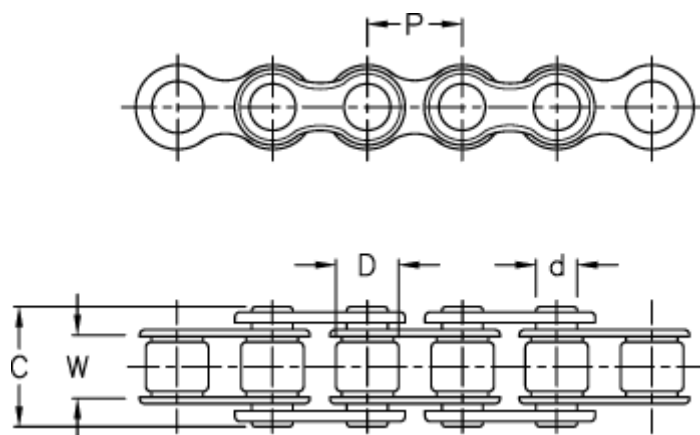

Varenummer: 6100110060  
Beskrivelse: KLEEdchain 5/8" simplex 10 B-1  
5 meter i æske (uden samleled)

## Mål

Betegnelse	= 10 B-1
Brudkraft	= 27500N
C	= 19.5
d	= 5.08
D	= 10.16
Kæde størrelse	= 5/8"
P	= 15.875
W	= 9.65